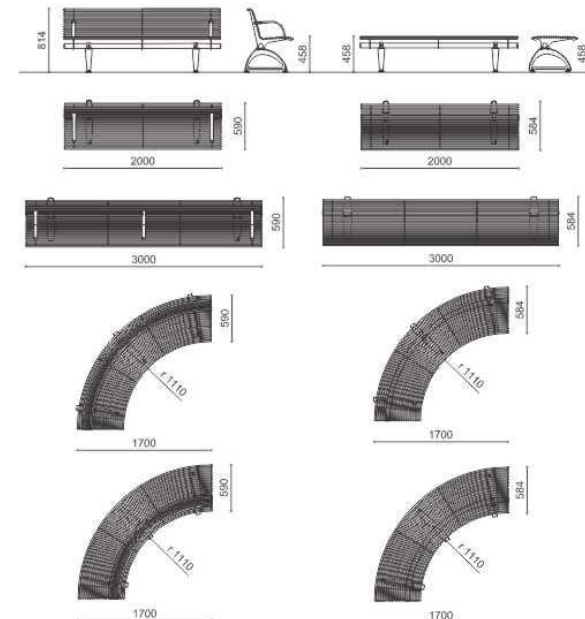

Kärkölän keskuspuisto kalusteet ja varusteet

Penkit

Lappset: NIFO PENKKI 3-IST. SYVÄPERUSTUS **NF4002**

-Puuosat vaaleanruskea Teräsosat tummanharmaa RAL 7024

Metalco Piana Settore: suora ja kaareva
- Suora jalka
- Värit

LIBRE
LIBRE SETTORE

LIBRE PIANA
LIBRE PIANA SETTORE

Erikoispenkit

- Divaanipenkki
 - Euriform Lounger Contour 340, kiinteä asennus
 - teräsosat maalattu RAL 7024 grafiitin harmaa,
 - puuosat käsittelemätöntä kovapuuta (harmaantuu ajan kuluessa)

Mitat (s,l,k)
460 x 460 x 890 mm (h 960 mm jalustan kanssa)

Täyttöaukko (l,k)
300 x 115 mm

Värit
RST, Finbin Black 1945 (struktuuri), RAL 6005, RAL 7024, RAL 9005, RAL 9006, DB703 (struktuuri), myös muut RAL-värit mahdollisia. Kysy lisää asiakaspalvelustamme.