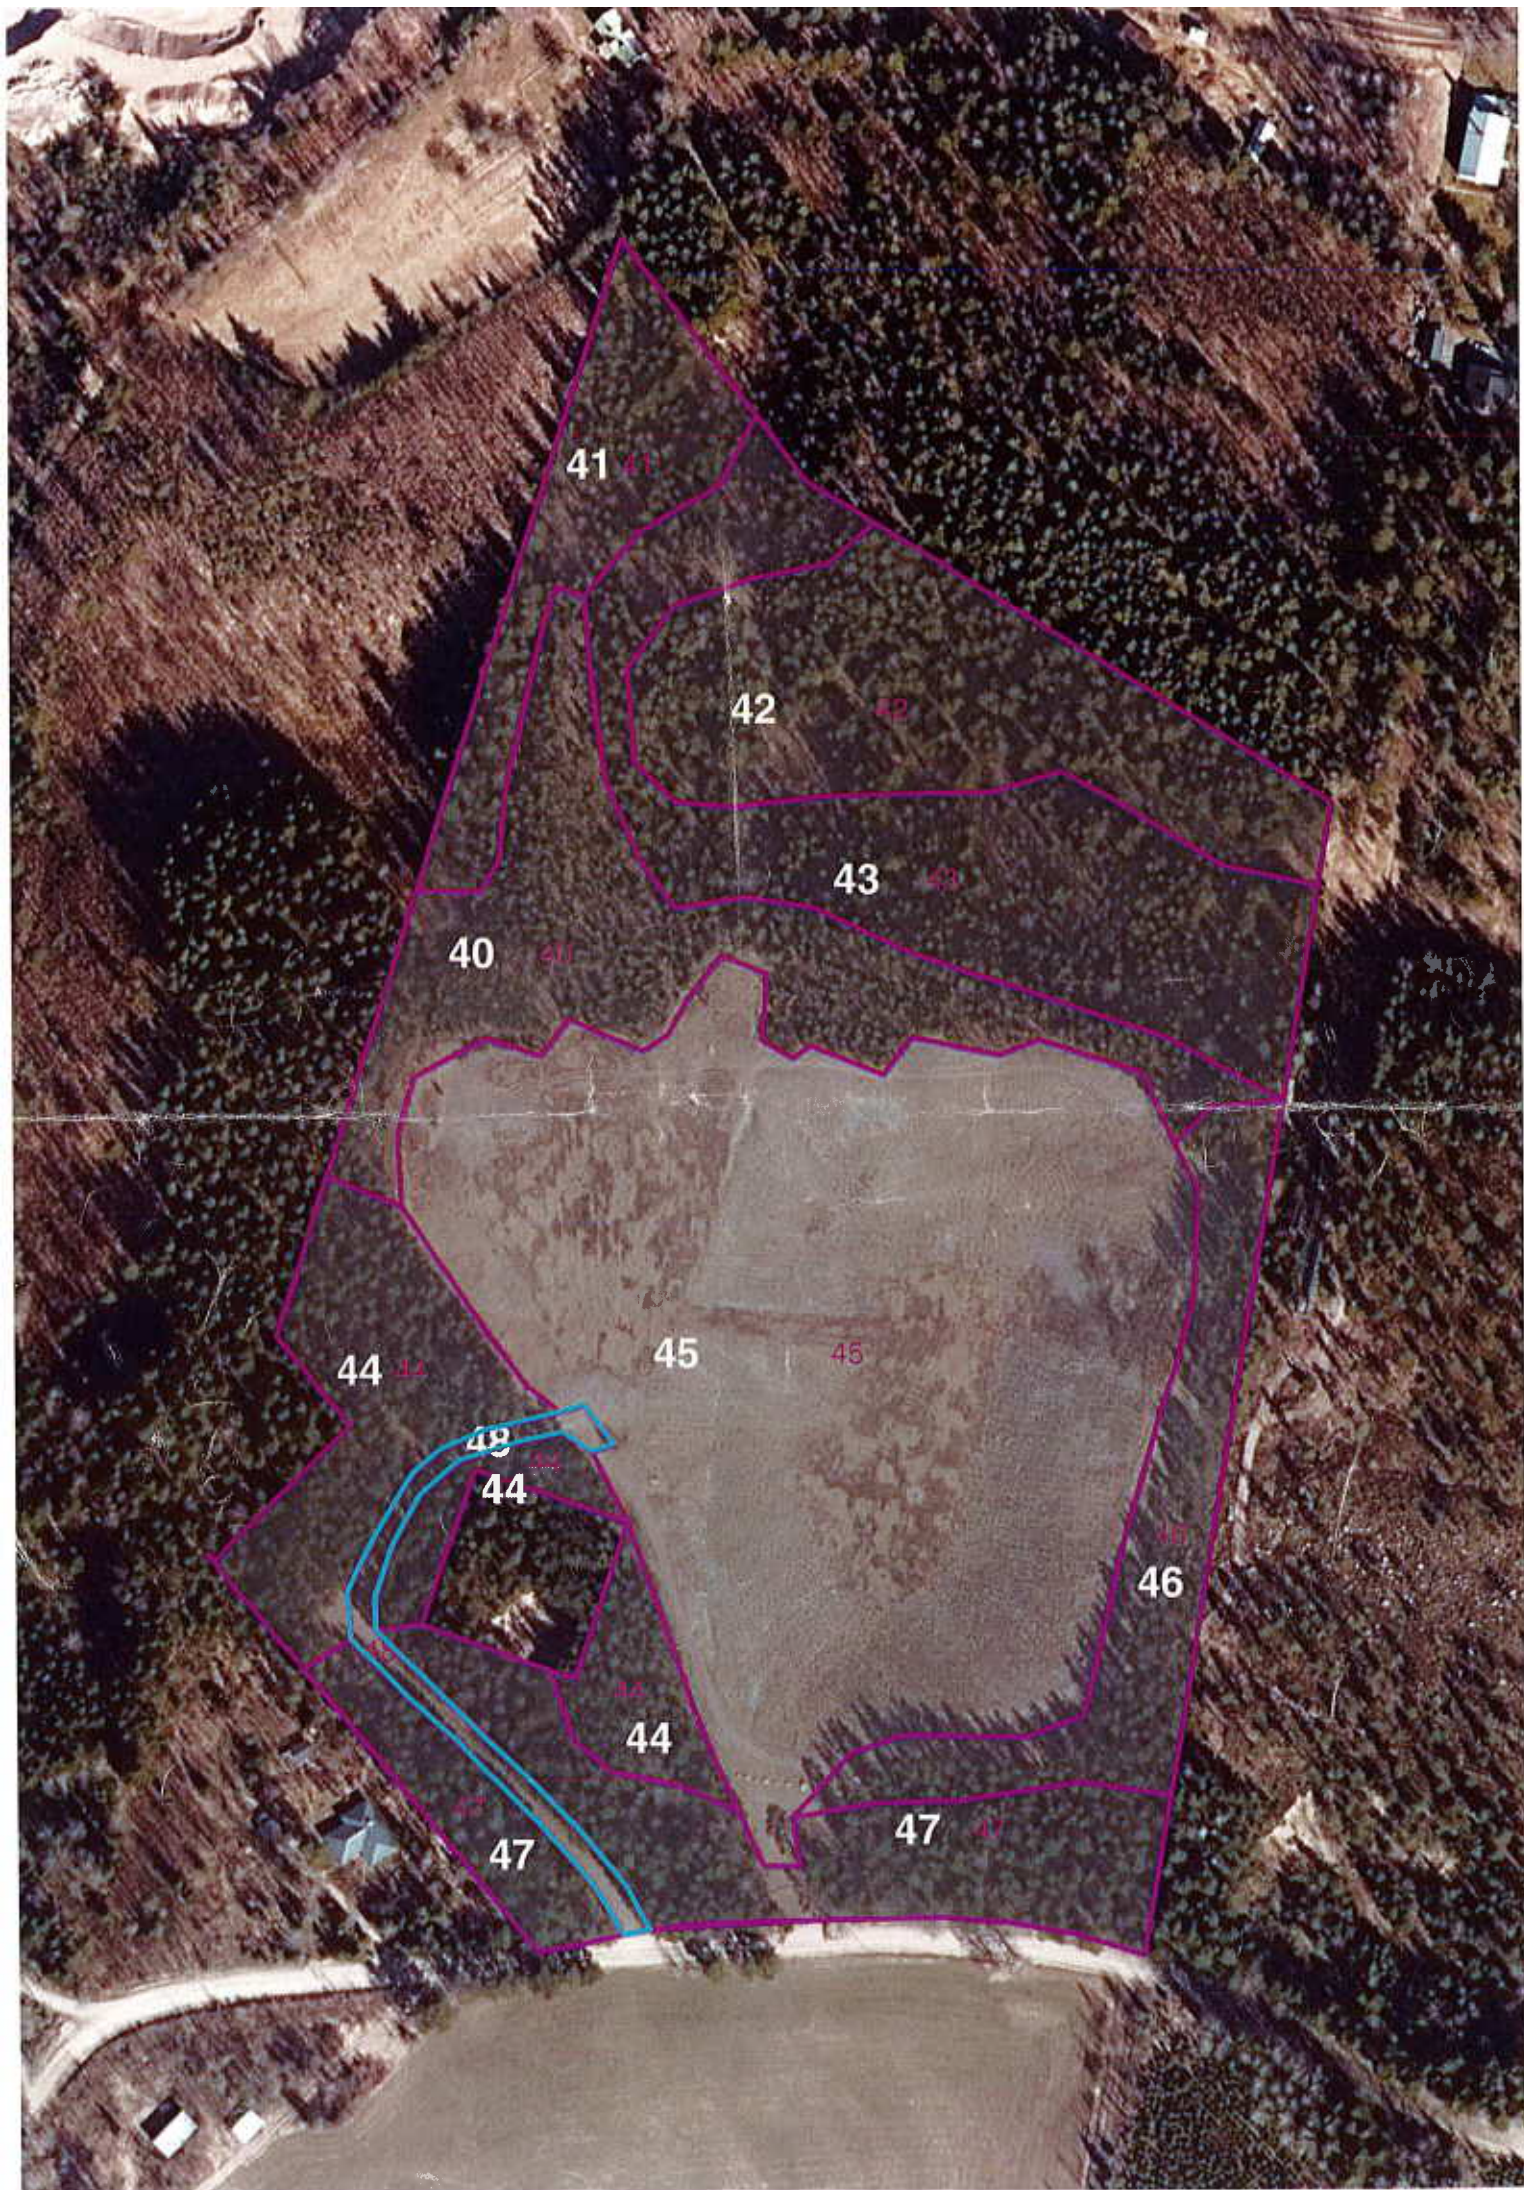

Santamäki Kärkölä

316-403-25-H

KUVIONRO	PINTA-ALA	PÄÄRYHMI/SUORYHMÄ	KASV_LK	OJ_TILANNI	MAALAJI	KEH_LK	OSITENRO	JAKSO	PUULAJI	SYNTYTAPA	PPA	RUNKOLUKESKIPITUU:	KESKILPM	IKA
40	1,1	0	4	0	21	20	1	1	11	2	4	1800	6	27
41	0,5	11	0	3	0	21	1	1	21	1	16	650	18	48
41	0,5	11	0	3	0	21	2	1	31	1	5	60	17	35
42	1,1	11	0	3	0	21	1	1	21	1	21	750	17	67
42	1,1	11	0	3	0	21	2	1	31	1	1	50	16	55
43	1,3	11	0	3	0	21	1	1	21	1	16	750	15	31
44	0,9	11	0	4	0	21	1	1	11	1	24	672	20	48
45	4	11	0	4	0	11	1	1	11	3	0	2000	1	7
46	0,6	11	0	4	0	11	1	1	11	1	19	700	17	46
46	0,6	11	0	4	0	11	2	1	21	1	3	50	17	46
46	0,6	11	0	4	0	11	3	1	31	1	4	70	16	35
47	1	11	0	3	0	11	1	1	11	1	13	210	24	80
47	1	11	0	3	0	11	2	1	21	1	14	200	24	80
47	1	11	0	3	0	11	3	1	31	1	1	30	23	65

48 tie

41

42

43

40

45

44

48

44

46

44

47

47