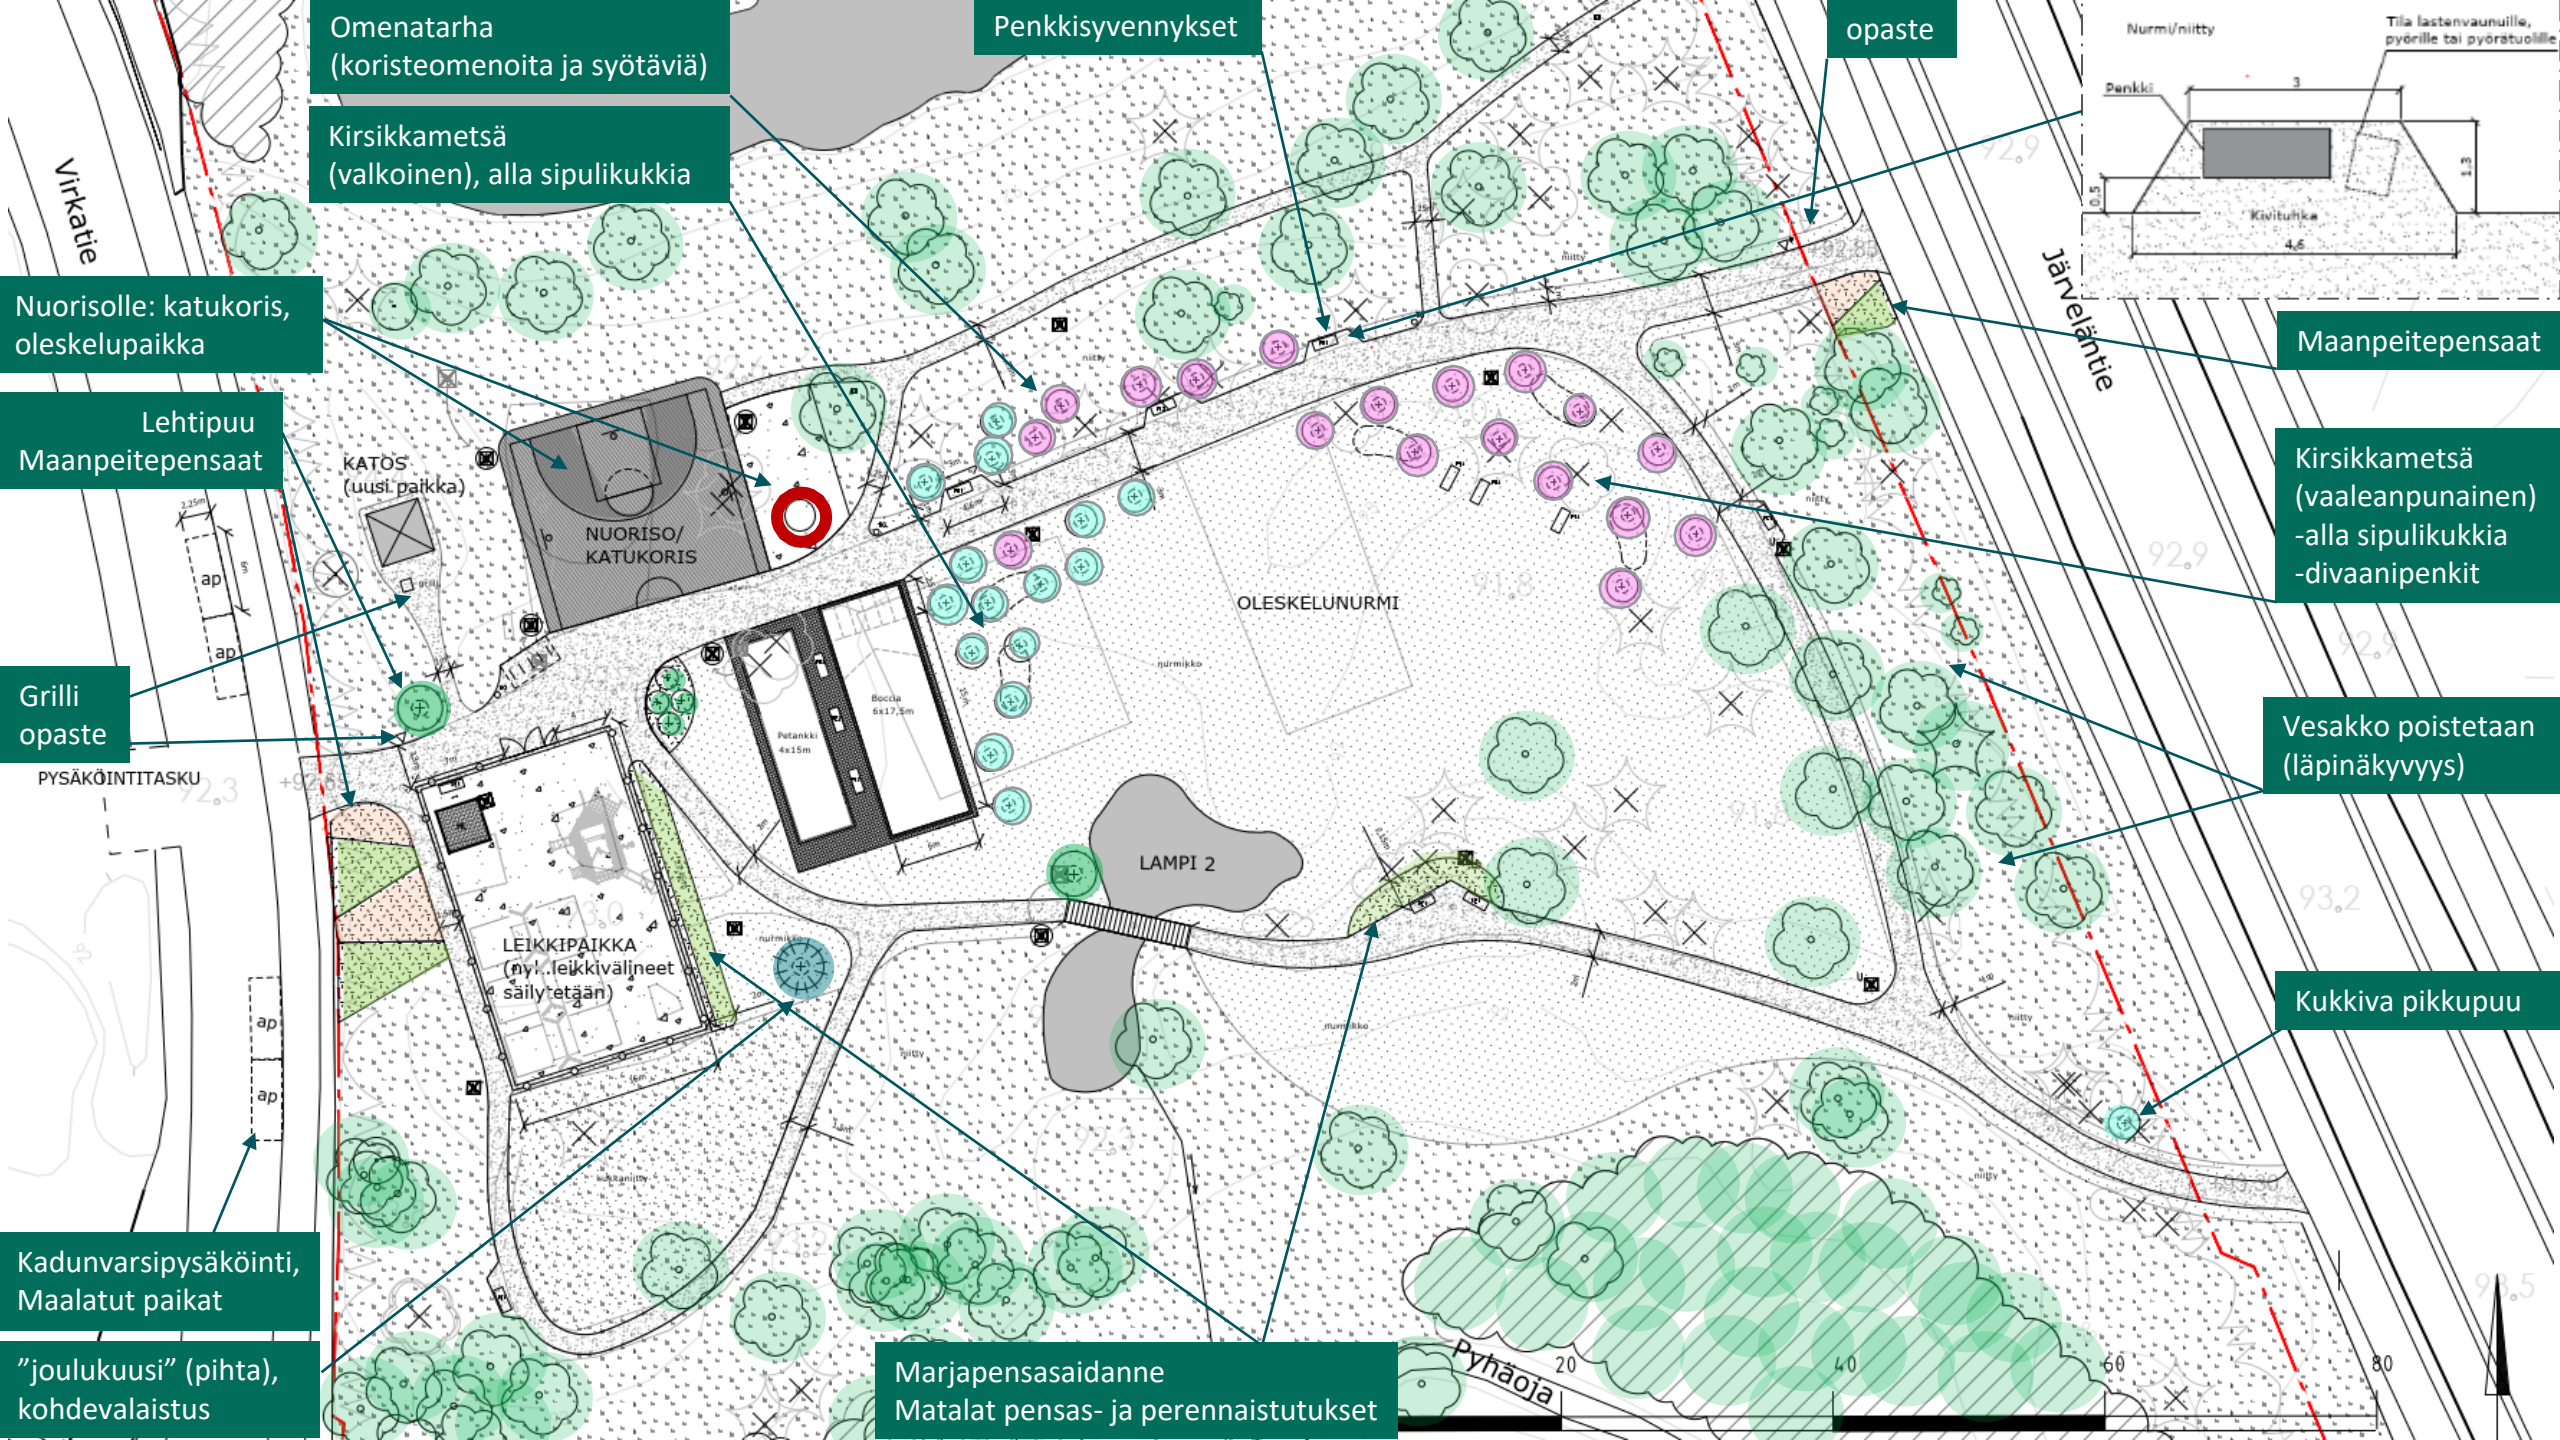

Kärkölen keskuspuiston kunnostussuunnitelma

FCG.

Lähtökohtia

Lähtötilanne (mitatut puut)

Pääsisääntulo idästä

Pääsisääntulo idästä

Kunnostussuunnitelma

Koko puistoalue/ jäsentely

Toiminnallinen puiston osa

Oleskelupuisto

Esteetön, talvikunnossapidettävä ja valaistu pääreitti

Tärkeä näkömäkseli

Avoin puiston osa

Omenatarha
(koristeomenoita ja syötäviä)

Kirsikkametsä
(valkoinen), alla sipulikukkia

Penkkisyvennykset

opaste

Virkatie

Nuorisolle: katukoris,
oleskelupaikka

Lehtipuu
Maanpeitepensaat

KATOS
(uusi paikka)

NUORISO/
KATUKORIS

OLESKELUNURMI