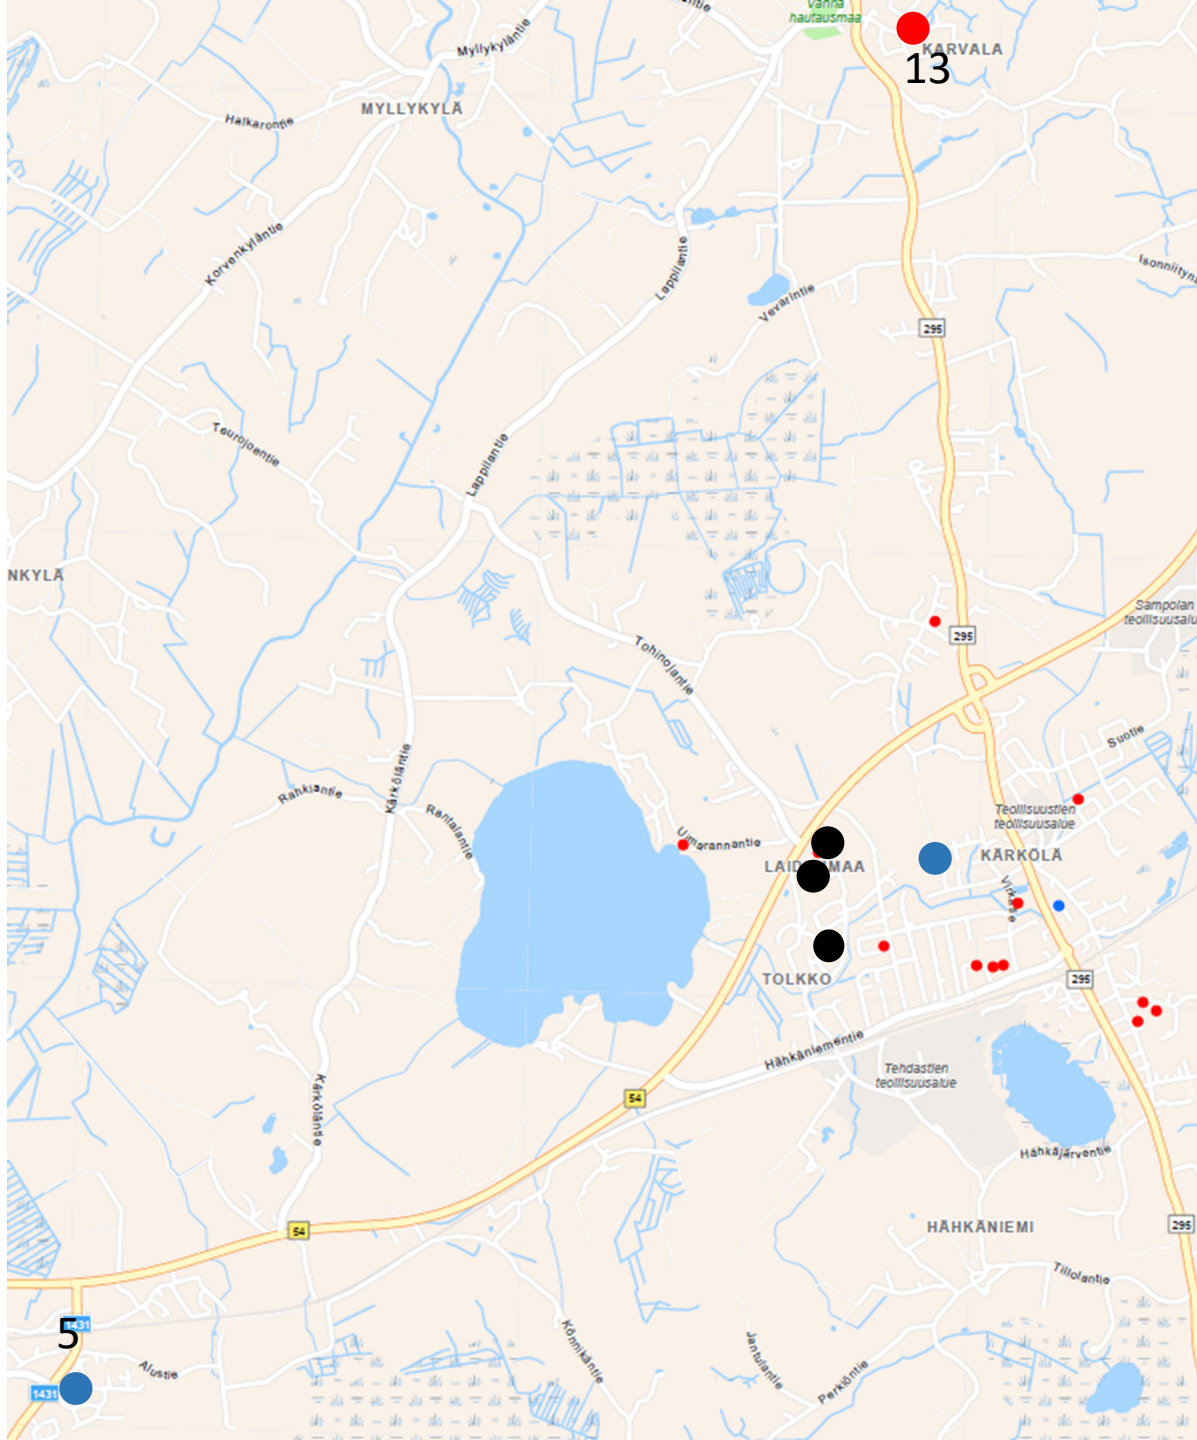

Marttilan kylä