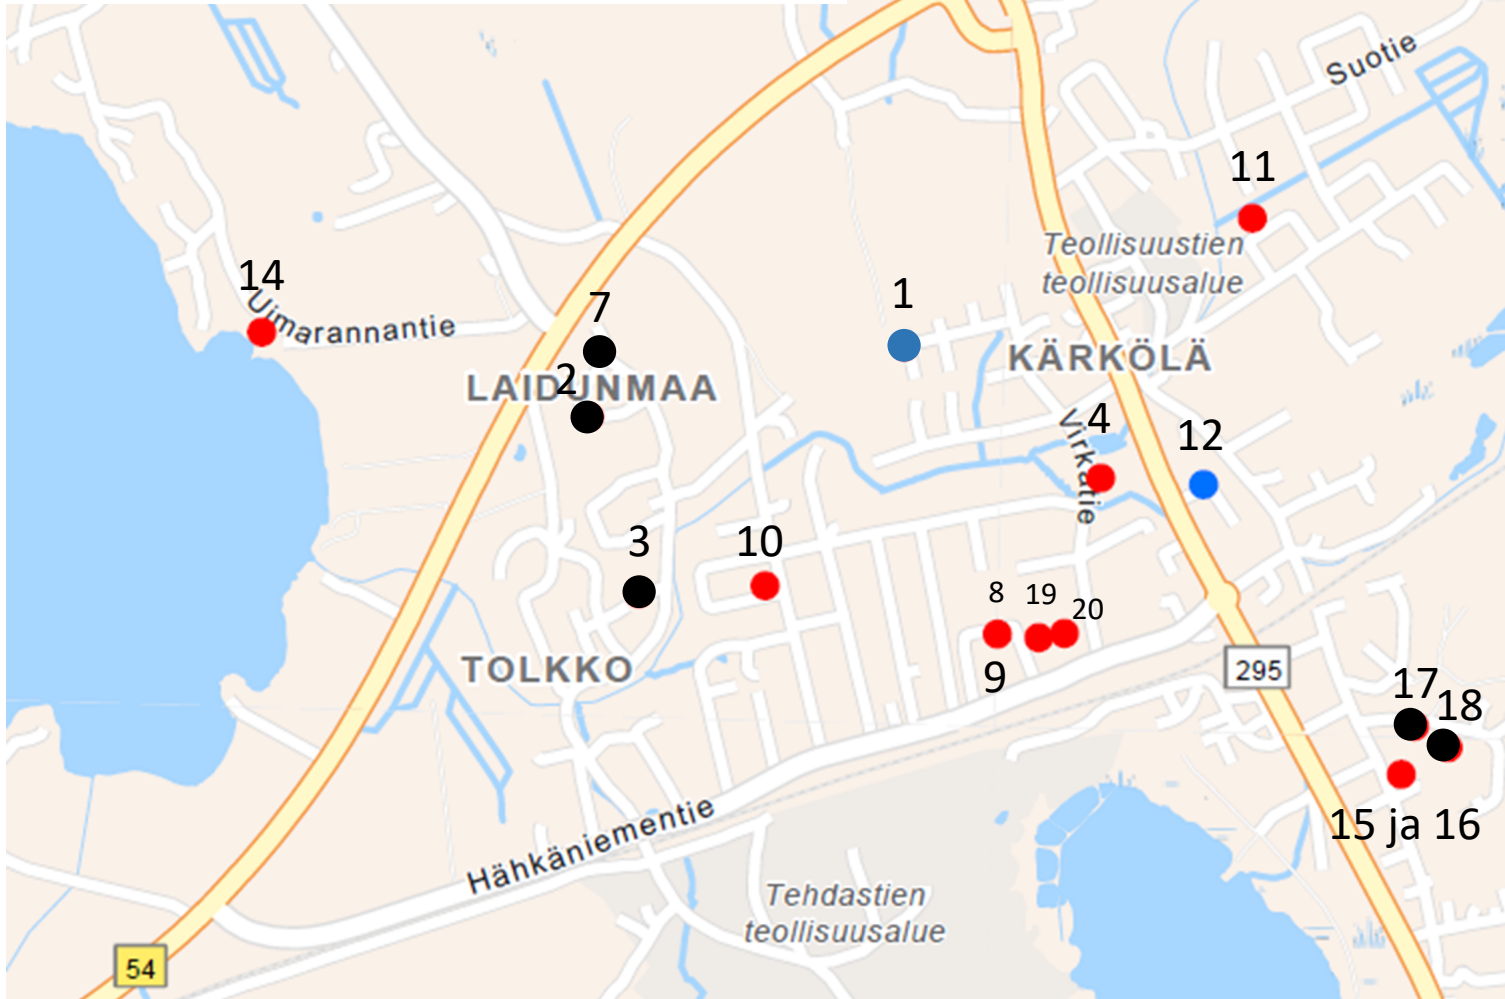

Selite

- kehitettävä leikkipaikka
- säilytettävä ulkokuntopaikka
- lopetettava leikkipaikka
- rakennettava leikki/ulkokuntopaikka

Honkatien ulkokuntopaikka	1
Huilupolku	2
Kantolankuja	3
Keskuspuisto	4
Koulumäen kuntopuisto	5
Lavamäentie	6
Metsäniityntie	7
Opintien koulun alapiha	8
Opintien koulun yläpiha	9
Paimenpolku	10
Pihlajatie	11
Senioripuisto, Kauppatie	12
Vadelmatie	13
Valkjärven uimaranta	14
Vuokkojarjun pk, isojen puoli	15
Vuokkojarjun pk, pienten puoli	16
Vuokkojarjuntie alapiha	17
Vuokkojarjuntie, yläpiha	18
Yhtenäiskoulu, eskaripiha	19
Yhtenäiskoulun piha	20