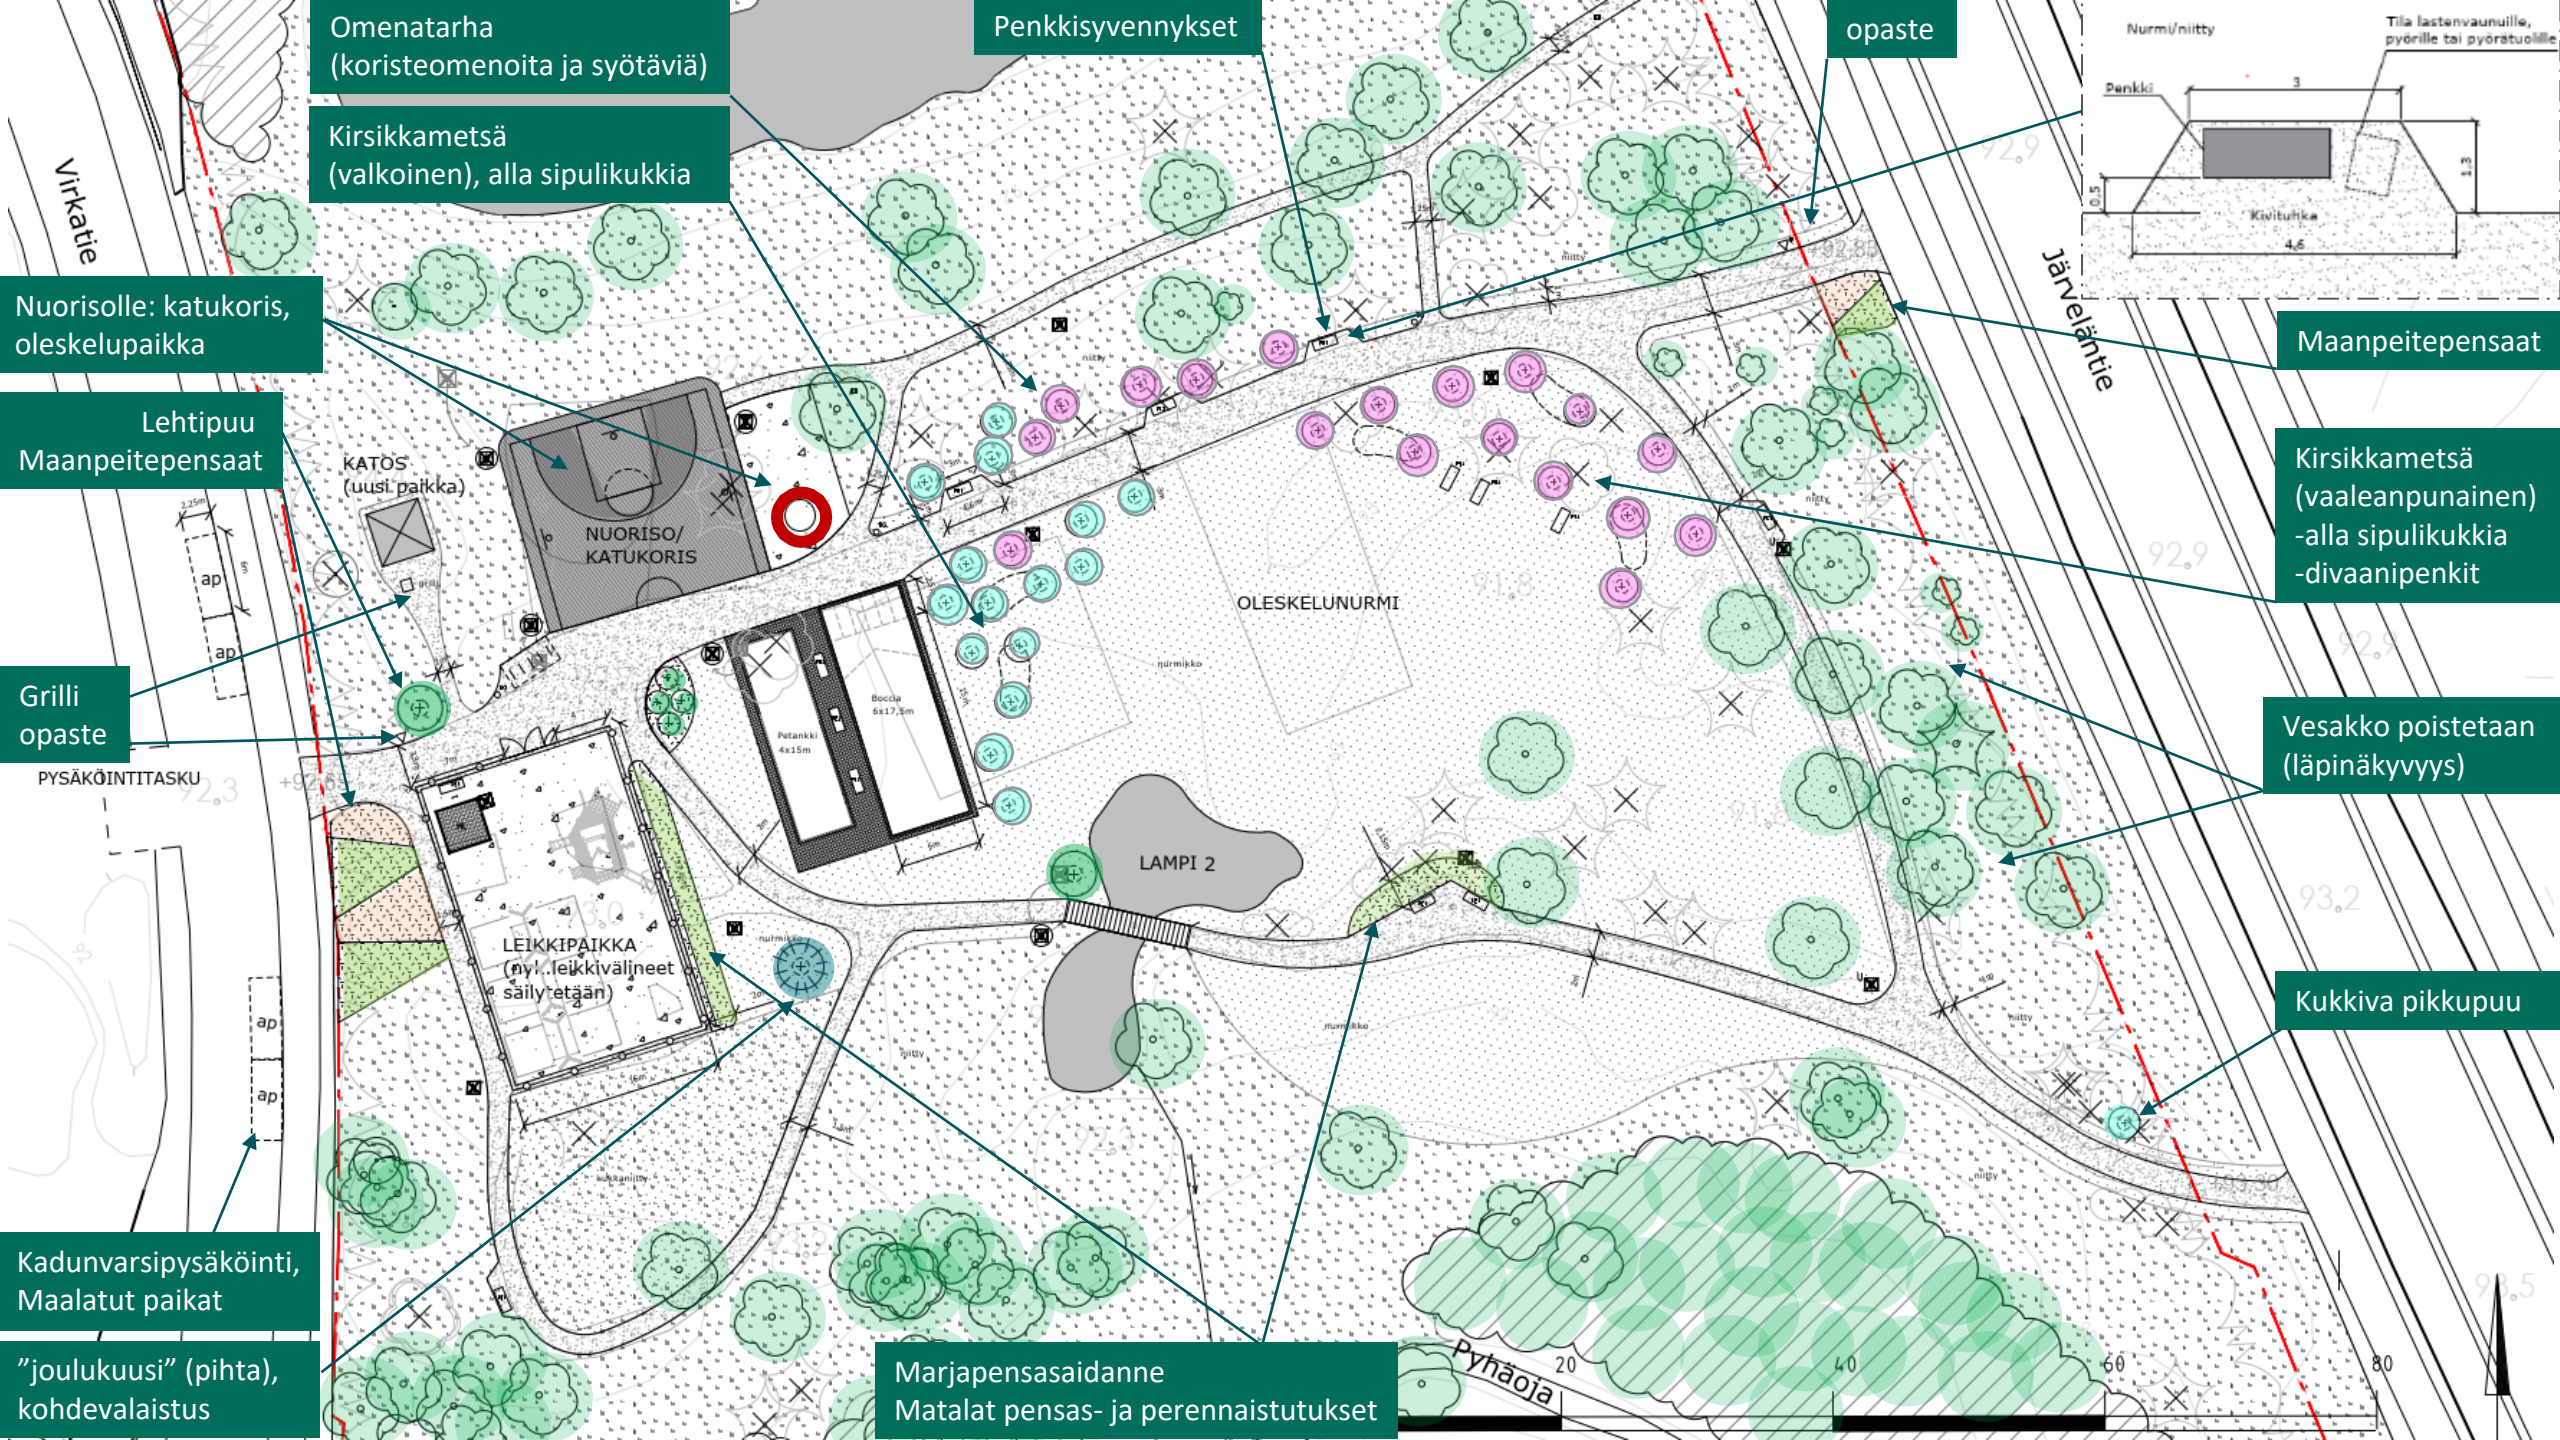

Kärkölän keskuspuiston kunnostussuunnitelma

FCG.

Lähtötilanne (mitatut puut)

Pääsisäntulo idästä

Pääsisääntulo idästä

Kunnostussuunnitelma

Koko puistoalue/ jäsentely

Toiminnallinen puiston osa

Oleskelupuisto

Esteetön, talvikunnossapidettävä ja valaistu pääreitti

Tärkeä näkymäakseli

Avoin puiston osa

Omenatarha
(koristeomenoita ja syötäviä)

Kirsikkametsä
(valkoinen), alla sipulikukkia

Penkkisyvennykset